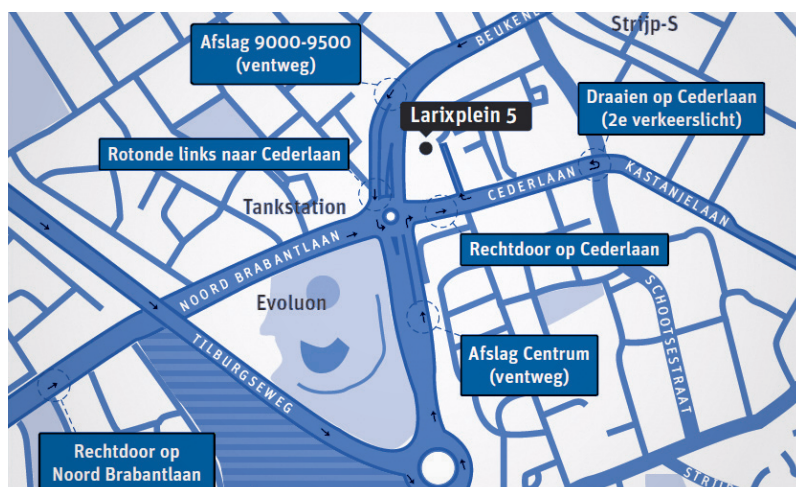

## Bevolkingsonderzoek Nederland

Larixplein 5  
5616 VB Eindhoven  
088 00 01 330

### Helmond/Eindhoven-Centrum

- Richting centrum/station
- Via Fellenoord na tunneltje rechtsaf (PSV-laan)
- Rij langs het PSV Stadion
- 2<sup>e</sup> stoplicht links naar Glaslaan
- Rechtdoor (Kastanjelaan)
- Bij stoplichten rechtdoor (Cederlaan)
- Voorbij het gebouw met gekleurde kozijnen
- Ga rechts het Larixplein op
- Parkeren in de vakken
- Bevolkingsonderzoek Nederland: gebouw 2

### Boschdijk/Marconilaan/Beukenlaan

- Ga vanaf de Boschdijk de Marconilaan op (of rijd door tot Fellenoord en ga rechts) vervolg de route volgens punt 2 bij beschrijving 'Helmond/Eindhoven-Centrum'
- Volg de Marconilaan naar Beukenlaan
- Linksaf op de rotonde
- Keer om bij 2<sup>e</sup> stoplicht op de Cederlaan
- Voorbij het gebouw met gekleurde kozijnen
- Ga rechts het Larixplein op
- Parkeren in de vakken
- Bevolkingsonderzoek Nederland: gebouw 2

### Maastricht/Venlo/Antwerpen

- Afslag 31 Veldhoven
- Onder de snelweg door naar Heistraat
- Rechtsaf naar Noord Brabantlaan
- Rechtdoor op Noord Brabantlaan
- Rij langs het Evoluon
- Rechtdoor op de rotonde
- Keer om bij 2<sup>e</sup> stoplicht op de Cederlaan
- Voorbij het gebouw met gekleurde kozijnen
- Ga rechts het Larixplein op
- Parkeren in de vakken
- Bevolkingsonderzoek Nederland: gebouw 2